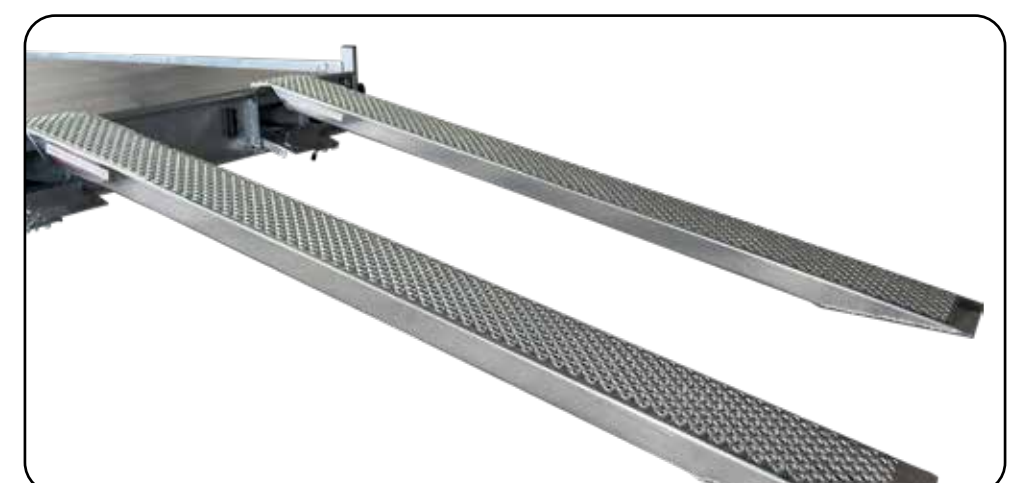

Multi- Transporter met aluminium profiel vloer

**MAXI
LOAD**

Sterke aanhangwagens met grote en vlakke laadvloer. Uitermate geschikt voor het transport van auto's, graafmachines, etc.

Promotie model is zonder LED- verlichting en lier

3021 L4

PROMOTIE*

PROMOTIEPRIJS
4.480,-

Inclusief B.T.W. 5.421,-

Binnenwerkse afm. 420x204x4 cm

Bruto / netto laadvermogen 3.000 kg / 2.314 kg

Wielgrootte / assen: 10" Kompakt / 2 stuks

De aanhangwagens wordt standaard voorzien van een set aluminium oprijbalken, die probleemloos in de opberglade onder de laadvloer geschoven kunnen worden.

De oprijbalken hebben een draagkracht van 4000 kg per paar en hebben een lengte van 2,5 meter.

Daardoor is een oprijhoek van slechts 13 graden gegarandeerd omdat de laadvloerhoogte van de aanhangwagens slechts 55 cm bedraagt.

Standaard is de aanhangwagens voorzien van parabolvering, een volledig gelast en volbad-verzinkt chassis en een gegoten oploopprem.

Als telg uit de MAXI-LOAD familie – aanhangers die uitermate robuust zijn gebouwd –geschapen voor dagelijks gebruik.....!